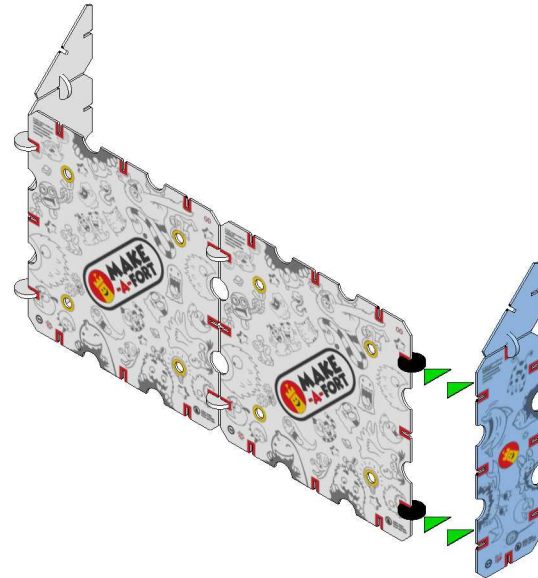

R3 x 1
T x 1
C x 1

33

C x 2

34