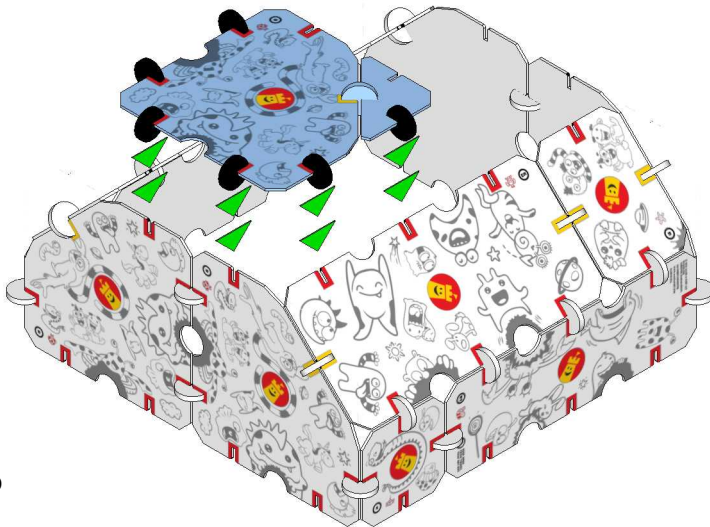

# Project - Tank

Build Lower Turret

69

x 2

D x 6  
H3 x 2  
H x 2  
R3 x 2  
S x 2  
C x 10

70

C x 2

71

C x 2

72

C x 6

73

C x 6

74

C x 6

75

C x 8

76

S x 3  
C x 2

77

R2 x 1  
C x 3

78

R3 x 3  
C x 4

79

**80**

R2 x 1  
C x 3

**81**

R2 x 4  
C x 8

**82**

83

84